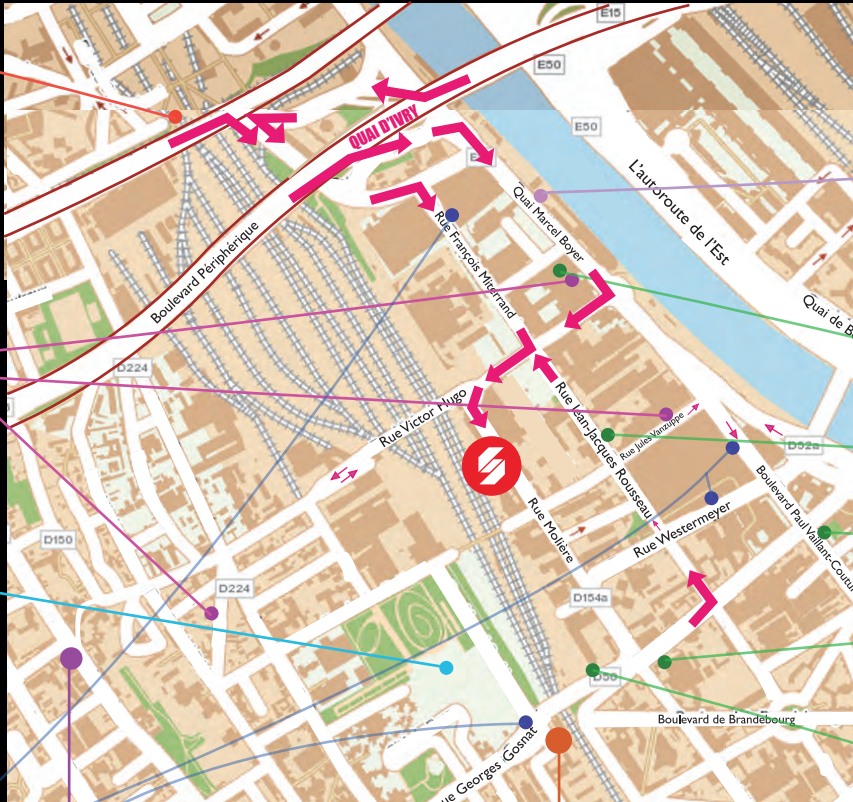

En voiture

Privilégiez le covoiturage

Périphérique : sortie Quai d'Ivry  
Face à l'usine d'incinération, to

T3

Avenue de France  
12 min. à pied

Vélib

26 quai Marcel Boyer  
1 rue Jean Vanzuppe  
23 rue Pierre Brossette

Posez votre  
Montgolfière  
Parc Maurice Thorez

Parking

Vinci Park Service  
5 Rue François Mitterrand  
Centre Commercial Ivry  
30 bd Paul-Vaillant Couturier  
**GRATUIT**  
Ivry Gare  
Place Marcel Cachin

Métro ligne 7  
Pierre et Marie Curie  
10 min. à pied

Amarrez  
votre skiff  
Quai Marcel Boyer

Bus  
325

Victor Hugo  
dir. Chateau de Vincennes/  
Avenue de Gravelle/  
Vaillant-Couturier Westermeyer  
Jules Vanzuppe  
dir. Bibl. François Mitterand

180

Vaillant-Couturier Lénine  
dir. Charenton Ecole Métro

125

Molière  
dir. Ecole vétérinaire  
de Maison Alfort

323

Ivry-sur-Seine RER  
Dir. Gambetta / Issy Val de Seine

RER C  
Ivry-sur-Seine  
8 min. à pied