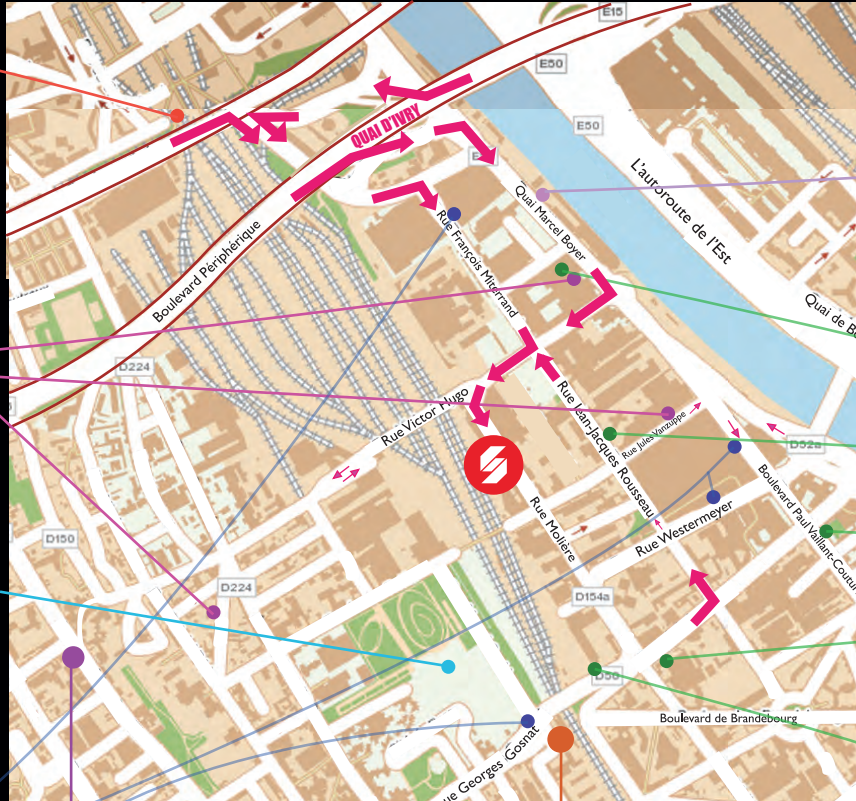

**En voiture**

Privilégiez le covoiturage

Périphérique : sortie Quai d'Ivry  
Face à l'usine d'incinération, to

**T3**

Avenue de France  
12 min. à pied

**Vélib'**

26 quai Marcel Boyer  
1 rue Jean Vanzuppe  
23 rue Pierre Brossette

**Posez votre  
Montgolfière**  
Parc Maurice Thorez

**Parking**

Vinci Park Service  
5 Rue François Mitterrand  
Centre Commercial Ivry  
30 bd Paul-Vaillant Couturier  
**GRATUIT**  
Ivry Gare  
Place Marcel Cachin

**Amarrez  
votre skiff**  
Quai Marcel Boyer

**Bus  
325**

Victor Hugo  
dir. Château de Vincennes/  
Avenue de Gravelle/  
Vaillant-Couturier Westermeyer  
Jules Vanzuppe  
dir. Bibl. François Mitterrand

**180**

Vaillant-Couturier Lénine  
dir. Charenton Ecole Métro

**125**

Molière  
dir. Ecole vétérinaire  
de Maison Alfort

**323**

Ivry-sur-Seine RER  
Dir. Gambetta / Issy Val de Seine

**Métro ligne 7**  
Pierre et Marie Curie  
10 min. à pied