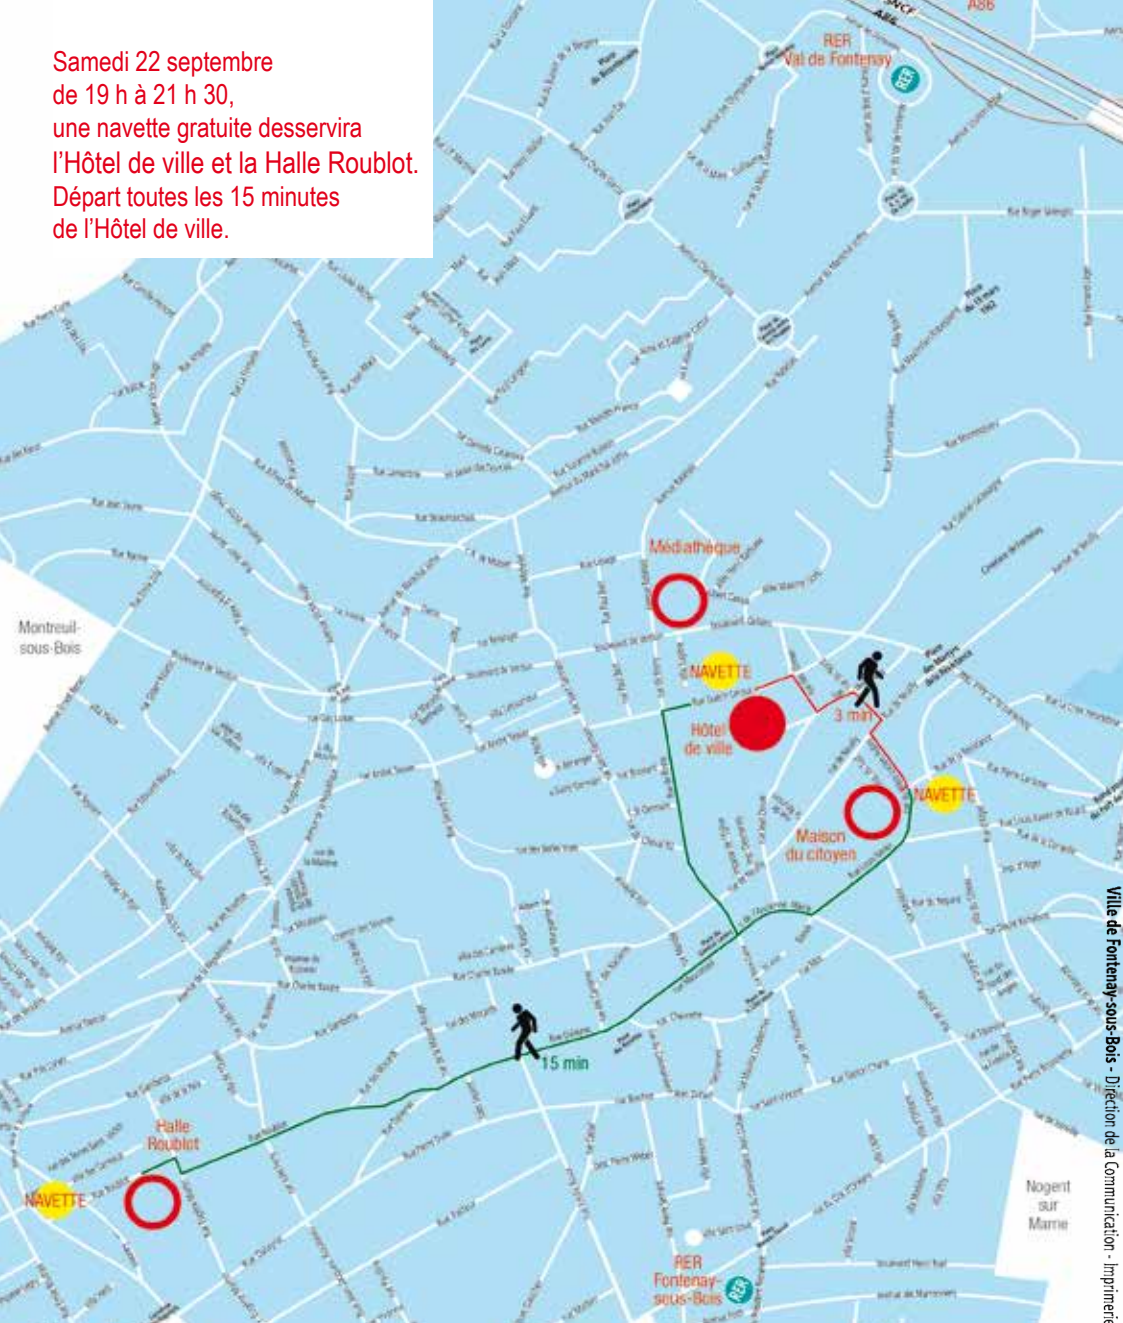

Samedi 22 septembre
de 19 h à 21 h 30,
une navette gratuite desservira
l'Hôtel de ville et la Halle Roublot.
Départ toutes les 15 minutes
de l'Hôtel de ville.

Ville de Fontenay-sous-Bois - Direction de la communication - Imprimerie

Pour venir en RER A :
Gare de Fontenay-sous-Bois
Bus 124 ou Navette (RATP)
et aussi : www.mappy.fr
plus d'information sur
www.art-cite.fr

Pour venir en voiture
Depuis la porte
de Bagnolet,
prendre l'A3 sur 6 km,
puis l'A86 en direction
de Créteil sur 4 km,
sortir : Fontenay-centre

Depuis la porte de Bercy :
prendre l'A4 sur 7 km, puis
l'A86 en direction de Bobigny
sur 2,5 km, sortir :
Chelles-Le Perreux,
au 2^e feu à droite
(boulevard de Fontenay)

Depuis la porte de Vincennes :
prendre la N34 jusqu'à Nogent,
suivre N34 (bd de Stasbourg),
au 3^e feu tourner à gauche :
(route de Stalingrad),
direction : Fontenay-centre

Samedi 22 septembre, de 19 h à 21 h 30,
une navette gratuite desservira l'ensemble des lieux d'exposition.

Réception de clôture samedi 20 octobre à 17 h à la Maison du citoyen